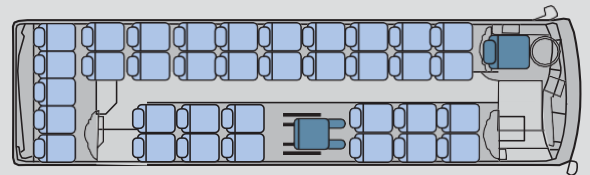

# VECTIO U

Longitud  
9274 mm

Hasta  
51  
pasajeros

3,5 m<sup>3</sup>

ASR

Standard: 39 + 1 + 1

Opcional: 35 + 1 silla de ruedas + 1 + 1

### DIMENSIONES

Longitud	9 274 mm
Anchura	2 410 mm
Altura	3 155 mm (con A/C)
Entre ejes	4 460 mm
Ancho vía del	2 020 mm
Ancho vía tras	1 804 mm
Voladizo del	1 936 mm
Voladizo tras	2 878 mm
Altura interior	1 986 mm